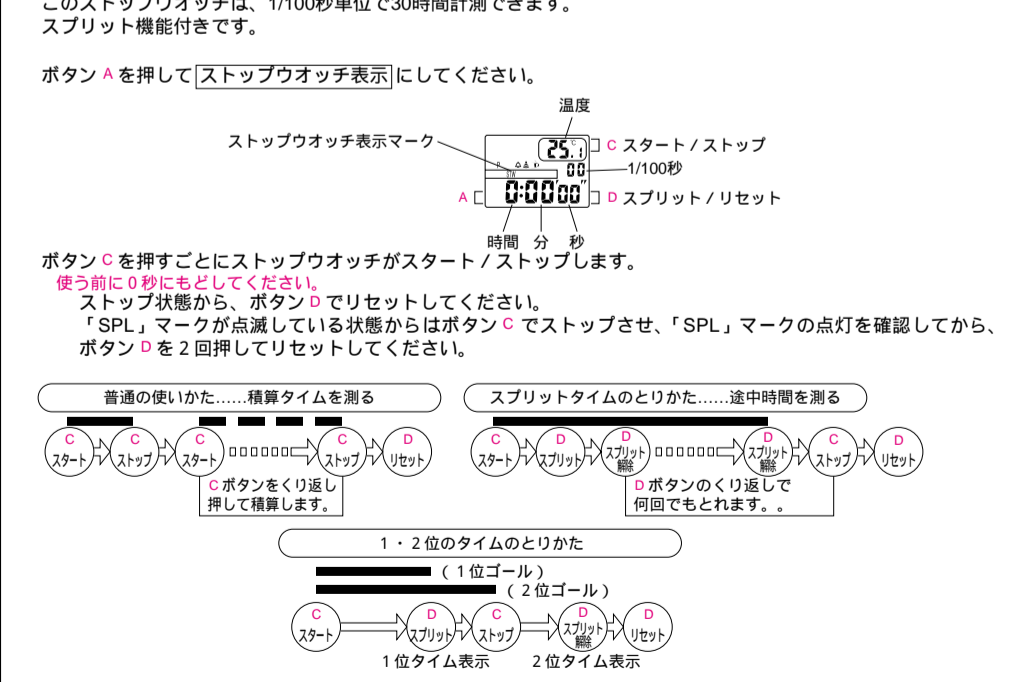

各部の名称とはたらき

表示の切り替えかた

時刻・カレンダー合わせ (時刻合わせは、電話の時報サービスTEL117が便利です。)

ストップウォッチの使いかた (1/100秒単位30時間計)

タイマーの使いかた (1分単位最大29時間59分計)

アラーム時刻の合わせかた

温度計測について

ストップウォッチ表示における温度メモについて