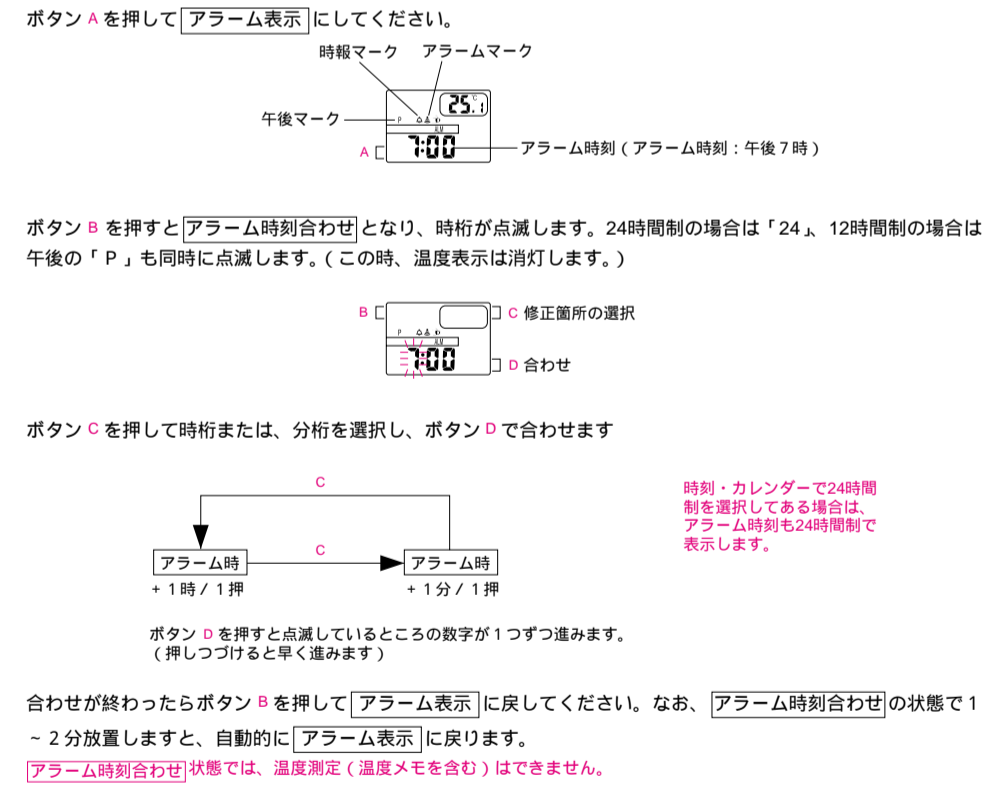

各部の名称とはたらき

表示の切り替えかた

時刻・カレンダー合わせ (時刻合わせは、電話の時報サービスTEL117が便利です。)

ストップウォッチの使いかた (1/100秒単位30時間計)

タイマーの使いかた (1分単位最大29時間59分計)

アラーム時刻の合わせかた

温度計測について

ストップウォッチ表示における温度メモについて