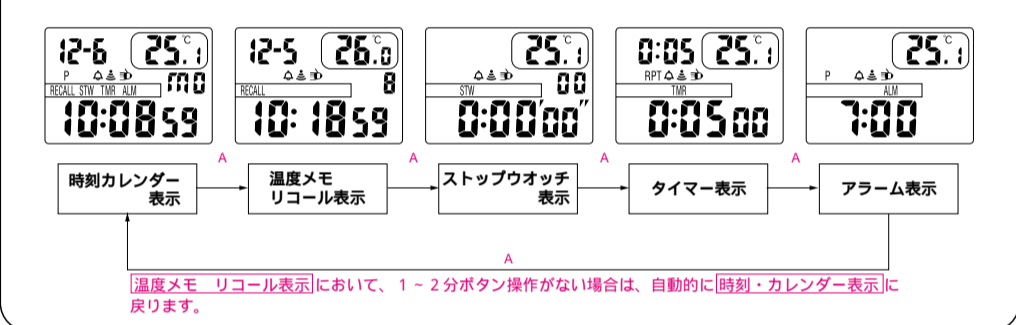

各部の名称とはたらき

表示の切り替えかた

時刻・カレンダー合わせ (時刻合わせは、電話の時報サービスTEL117が便利です。)

ストップウォッチの使いかた (1/100秒単位30時間計)

タイマーの使いかた (1分単位最大29時間59分計)

アラーム時刻の合わせかた

温度計測について

ストップウォッチ表示における温度メモについて