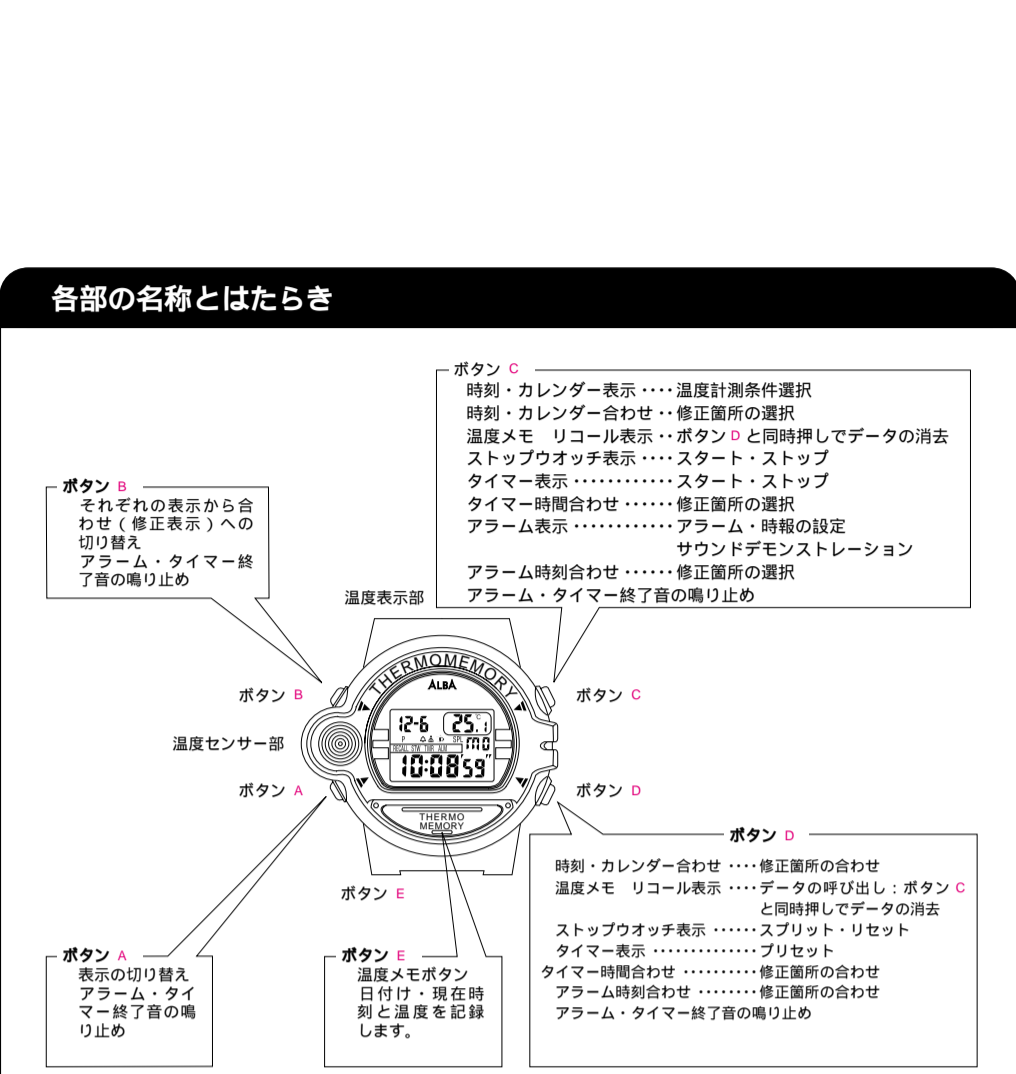

各部の名称とはたらき

表示の切り替えかた

時刻・カレンダー合わせ (時刻合わせは、電話の時報サービスTEL117が便利です。)

ストップウォッチの使いかた (1/100秒単位30時間計)

タイマーの使いかた (1分単位最大29時間59分計)

アラーム時刻の合わせかた

温度計測について

ストップウォッチ表示における温度メモについて