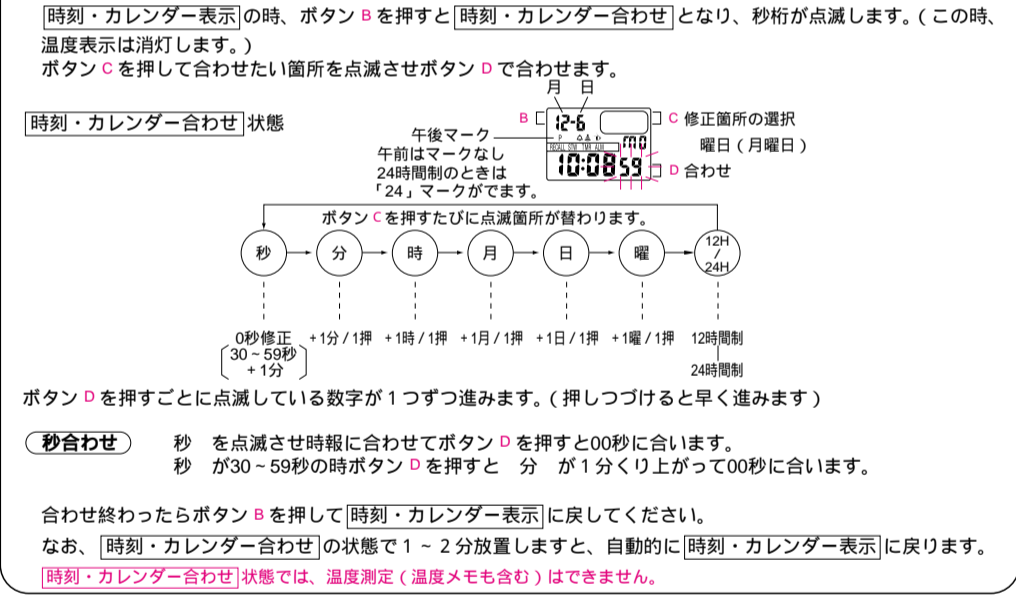

各部の名称とはたらき

表示の切り替えかた

時刻・カレンダー合わせ (時刻合わせは、電話の時報サービスTEL117が便利です。)

ストップウォッチの使いかた (1/100秒単位30時間計)

タイマーの使いかた (1分単位最大29時間59分計)

アラーム時刻の合わせかた

温度計測について

ストップウォッチ表示における温度メモについて