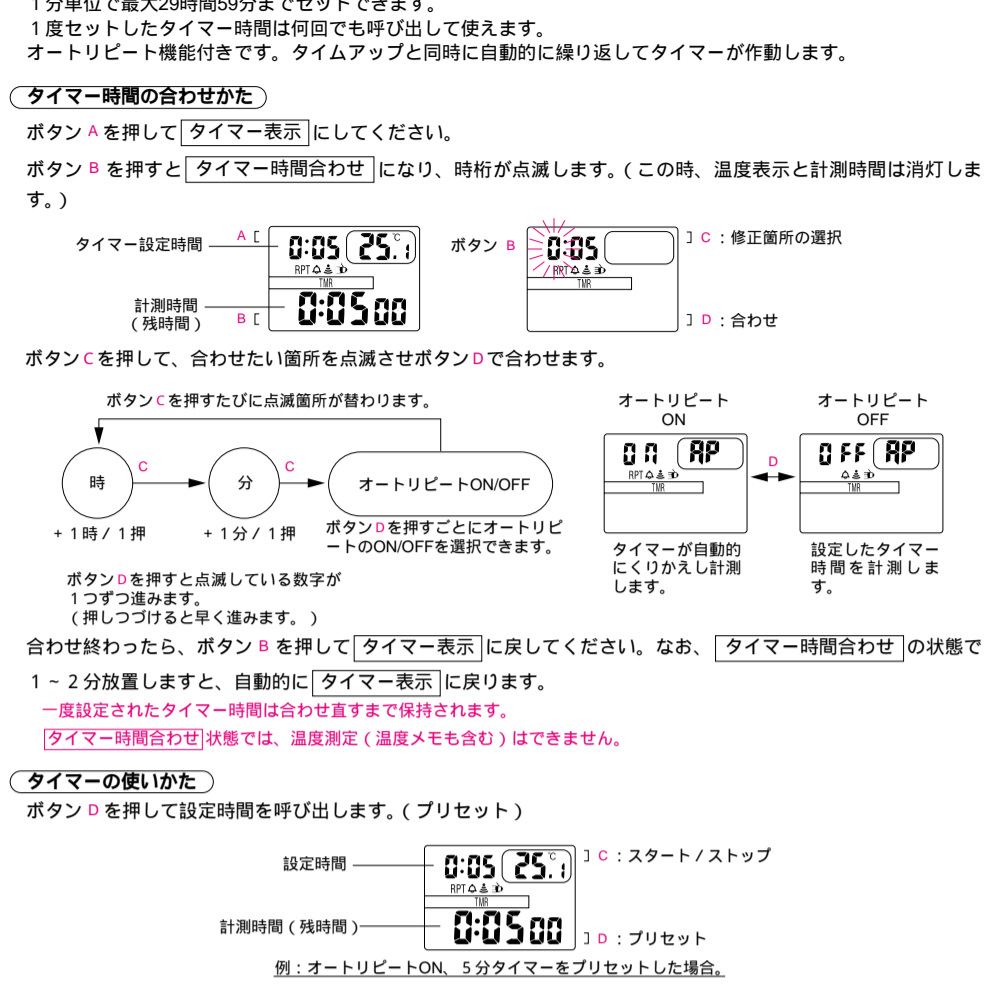

各部の名称とはたらき

表示の切り替えかた

時刻・カレンダー合わせ (時刻合わせは、電話の時報サービスTEL117が便利です。)

ストップウォッチの使いかた (1/100秒単位30時間計)

タイマーの使いかた (1分単位最大29時間59分計)

アラーム時刻の合わせかた

温度計測について

ストップウォッチ表示における温度メモについて